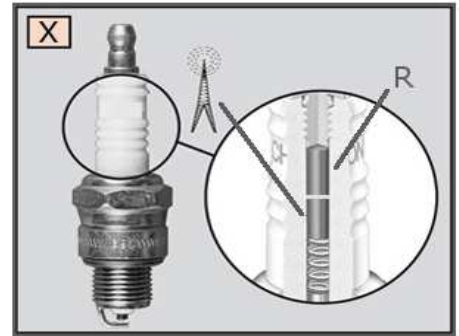

## CCH993- Technical code XG4YCX

Resistor Type

| Make    | Model                           | CC   | Short code | Tech Code | Gap | From       | To         |
|---------|---------------------------------|------|------------|-----------|-----|------------|------------|
| POLARIS | RANGER 900 CREW ALL OPTIONS     | 900  | CCH993     | XG4YCX    | 0.7 | 01/01/2014 | 31/12/2014 |
| POLARIS | RANGER 900 XP ALL OPTIONS       | 900  | CCH994     | XG4YCX    | 0.7 | 01/01/2014 | 31/12/2014 |
| POLARIS | RZR 4 900                       | 900  | CCH995     | XG4YCX    | 0.7 | 01/01/2014 | 31/12/2014 |
| POLARIS | RZR 4 900 INTL                  | 900  | CCH996     | XG4YCX    | 0.7 | 01/01/2014 | 31/12/2014 |
| POLARIS | RZR 900                         | 900  | CCH997     | XG4YCX    | 0.7 | 01/01/2014 | 31/12/2014 |
| POLARIS | RZR 900 INTL                    | 900  | CCH998     | XG4YCX    | 0.7 | 01/01/2014 | 31/12/2014 |
| POLARIS | RZR XP 1000                     | 1000 | CCH999     | XG4YCX    | 0.7 | 01/01/2014 | 31/12/2014 |
| POLARIS | RZR XP 1000 INTL                | 1000 | CCH1000    | XG4YCX    | 0.7 | 01/01/2014 | 31/12/2014 |
| POLARIS | RZR XP 4 1000/PS - Z146T1EAM/EA | 1000 | CCH1001    | XG4YCX    | 0.7 | 01/01/2014 | 31/12/2014 |